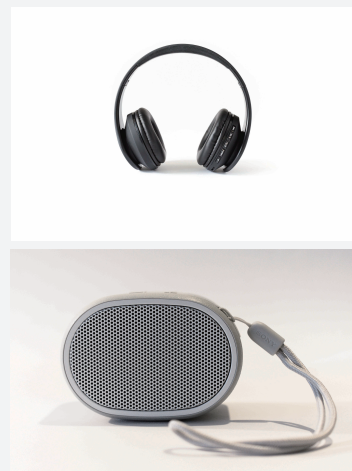

業界初! Bluetooth® 搭載

10.1インチ ポータブル DVD プレーヤー

Wizz

WPD-S1020

Bluetooth 搭載

Bluetooth に対応したイヤホンやスピーカーに接続することで、ワイヤレスで視聴できます。

※本機の Bluetooth 機能は送信のみで受信はできません。

※お車でご使用の場合

カーオーディオ (カーナビ) との Bluetooth 接続はできません。Bluetooth 対応イヤホン又はヘッドホンにてお楽しみください。

5 時間再生バッテリー内蔵

2.5 時間映画が 2 本も観られる長時間バッテリーを内蔵。外出時にバッテリー残量を気にせずご使用頂けます。

安心 安全 設計

本体に難燃性素材を使用。

難燃性素材は UL94 規格クラス V-0 を採用、一般的なプラスチックより燃え難い材質です。

ワイヤレスで
臨場感のあるサウンドを

主な仕様

商品名	ポータブル DVD プレーヤー
パネルサイズ	10.1インチワイド
液晶解像度	1024X600ピクセル
音声信号方式	NTSC/PAL/自動
再生可能ディスク ※1 ※2 ※3	DVD-Video DVD-R/DVD-RW (VR モード / CPRM 対応) DVD+R/DVD+RW 音楽CD (CD規格準拠のものに限る) / CD-R / CD-RW
AV小型出力※4	1系統
AV小型入力※4	1系統
イヤホン出力	Φ3.5mm イヤホン端子

※1 DVD±R、DVD±RW、CD-R、CD-RWで記録されたディスクには、傷や汚れ、また記録状態、記録条件が原因で再生できないものがあります。VRモードで記録されたディスクの再生が可能ですが、DVDに記録された映像を本機で再生するにはファイルサイズ処理が必要です。
※2 QuickTime、WMV形式には対応しておりません。その他のフォーマット形式も再生できない場合があります。

●DVD再生とUSB端子は排他使用です。●デジタルカメラ、USBハブ、USBハードディスクは接続できません。また、USB端子を使用しての書き込みはできません。
●AVCHD規格で記録されたディスクは再生できません。●CPRM(Content Protection for Recordable Media)とは、「1回だけ録画可能」な番組に対する著作権保護技術です。
●本機の再生リジューンは「2」です。DVDディスクに表記されているリジューン番号が「2」または「ALL」が含まれていない場合は再生できません。
●直接日光が当たる場所や暖房器具の近く、夏季の閉め切った自動車内など、温度が非常に高い場所に放置しないでください。●運転に支障をきたす場所や同乗者に危険を及ぼす場所への取り付けは絶対に行わないでください。交通事故やけがの原因になります。●防水仕様ではありません。浴室などでは使わないでください。●記載されている各種名称、商品名などは、各社の登録商標または商標です。●製品の仕様やデザインは改善のため、予告なく変更する場合があります。

Bluetooth送信	BT4.2 BDR/EDR, A2DP, AVRCP ※7
USB端子	1スロット
再生可能データ	MP3/JPEGファイル※1 ※2 ※3
付属ACアダプタ	入力 AC100V 50/60Hz 出力 DC12V 1.5A
バッテリー	リチウムイオン
連続再生時間※5	最大5時間
充電時間	約4時間半
カーアダプタ※6	DC12V ※12V車専用
外形寸法	約250×180×40 mm (最大突起部を含む)
本体質量	約1100g (バッテリー含む)

※3 画像の記録方式によっては、表示できない場合があります。
※4 一部接続できない機器もあります。
※5 使用する環境やバッテリーの状態により、再生時間は短くなる場合があります。
※6 24V車では使用できません。
※7 技術適合基準、Bluetooth Logo 認証適合
※8 車種によっては構造上取り付けができない場合があります。

付属品

- AC電源アダプタ
- リモコン
- 単四電池2本 (試供品)
- AVケーブル
- 車載用バッグ ※8
- シガーソケットアダプタ
- イヤホン (有線)
- 取扱説明書 / 保証書 (1年)

Wizz WPD-S1020

安全に関するご注意

- ●正しく安全にお使いいただくために、ご使用前に必ず取扱説明書をお読みください。
- ●水、湿気、湯気、ほこり、油などの多い場所や極端に温度が高い場所、低い場所ではご使用にならないでください。火災、感電、故障の原因となります。

※本製品に関するお問い合わせ及びサポート、カタログ掲載内容は日本国内限定とさせていただきます。
※本カタログは 2019 年11月 現在のものです。

■お問い合わせ先

DND ダイニチ電子株式会社 www.dainichi-denshi.jp/

Wizz サポートセンター

TEL: 045-633-1136 受付時間: 月～金 10:30～12:00, 13:00～17:00 (祝祭日を除く)

E-mail: support@dnd-ltd.co.jp

お問い合わせは当店へ