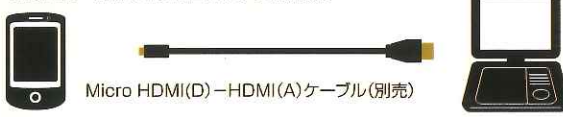

家・車・外で使える3電源対応

ACアダプタ付属 (AC100V 50Hz/60Hz)
車載用シガーソケットアダプタ付属 (DC12V対応)
リチウムイオンバッテリー (内蔵)

写真はイメージです。

接続ケーブルについて

Android MHL5ピンコネクタ搭載端末

スマートフォン用ケーブル(付属品)

Android Micro HDMIコネクタ搭載端末

Micro HDMI(D)→HDMI(A)ケーブル(別売)