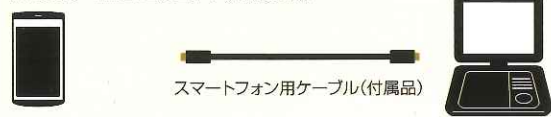

家・車・外で使える3電源対応

ACアダプタ付属 (AC100V 50Hz/60Hz)
車載用シガーソケットアダプタ付属 (DC12V対応)
リチウムイオンバッテリー (内蔵)

写真はイメージです。

接続ケーブルについて

Android MHL5ピンコネクタ搭載端末

スマートフォン用ケーブル(付属品)

Android Micro HDMIコネクタ搭載端末

Micro HDMI(D)→HDMI(A)ケーブル(別売)