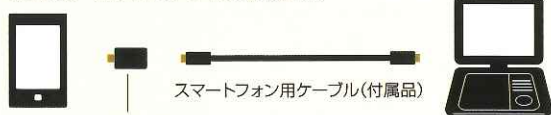

Android MHL11ピンコネクタ搭載端末

スマートフォン用ケーブル(付属品)

11ピン/5ピン
変換アダプタ(別売)